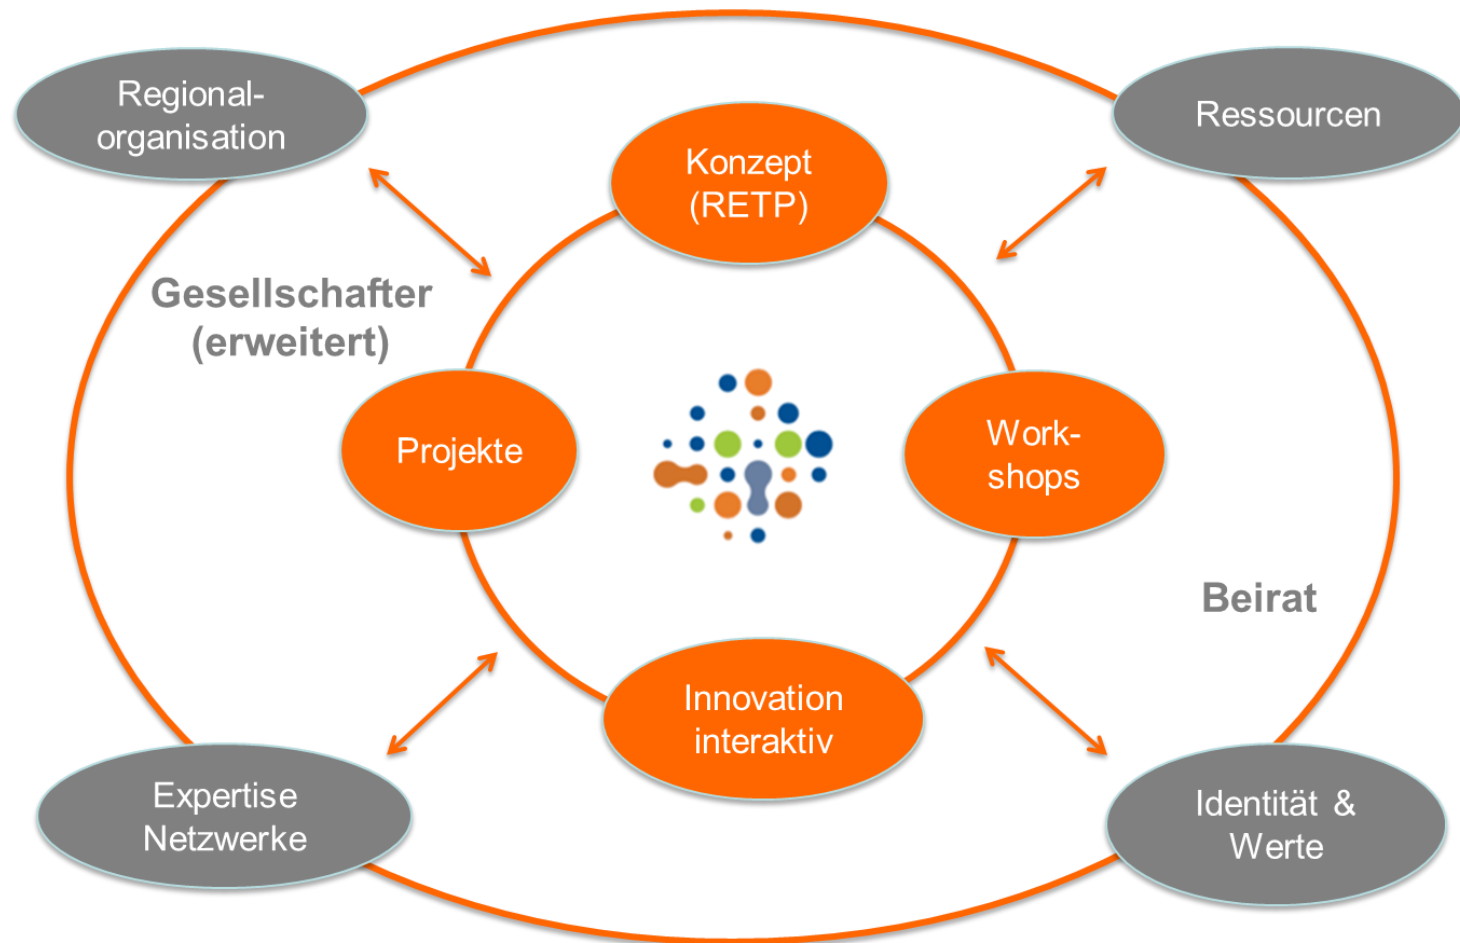

Regionaler Wachstums-kern Westlausitz

01.12.2016

Live aus dem Stau

Die Innovationsregion Lausitz Innovationspartner der Unternehmen

Die Innovationsregion Lausitz Innovationspartner der Unternehmen

Die Innovationsregion Lausitz Workshops mit Unternehmen

Die Innovationsregion Lausitz Workshops mit Unternehmen

IRL

Innovationsregion
Lausitz GmbH

Kontakt Innovationsregion Lausitz GmbH

Dr. Hans Rüdiger Lange
Geschäftsführer

Postadresse: Hubertstraße 24
03044 Cottbus
Telefon: 0174 – 33 78 430
E-Mail: lange@innovationsregionlausitz.de

Sascha Krauz
Projektmanager

Hubertstraße 24
03044 Cottbus
0151 – 10 85 91 52
krauz@innovationsregionlausitz.de